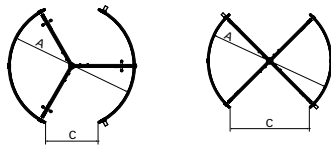

 *your entry experts*

Mål og Specifikationer

A Diameter (mm)	Kapacitet / Minut	Antal Dørvinger	Drift	Handicap- adgang	Trafik- type	Nødudgang	B Instal- lations- bredde (mm)	C Åbning (mm)	D Højde Under Stern (mm)	E Stern- højde (mm)
1500	1x 15	3	Manuel	x		x	1577	634	2100-2600	300-600
1600	2x 20	4	Automatisk	x		x	1677	1038	2100-2600	200-600
1600	1x 15	3	Automatisk	x		x	1677	684	2100-2600	200-600
1600	1x 15	3	Manuel	x		x	1677	684	2100-2600	300-600
1800	2x 20	4	Automatisk	x		x	1877	1180	2100-2600	200-600
1800	1x 15	3	Automatisk	x		x	1877	784	2100-2600	200-600
1800	1x 15	3	Manuel	x		x	1877	784	2100-2600	300-600
2000	2x 20	4	Automatisk	x		x	2077	1321	2100-2600	200-600
2000	1x 15	3	Automatisk	x		x	2077	884	2100-2600	200-600
2200	2x 20	4	Automatisk	x		x	2277	1463	2100-2600	200-600
2200	1x 15	3	Automatisk	x		x	2277	984	2100-2600	200-600