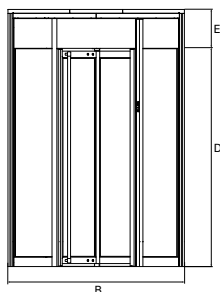

 *your entry experts*

Mål og Specifikationer

A Diameter (mm)	Kapacitet / Minut	Antal Dørvinger	Drift	Handicap- adgang	Trafik- type	Nødudgang	B Instal- lations- bredde (mm)	C Åbning (mm)	D Højde Under Stern (mm)	E Stern- højde (mm)
1500	1x 15	3	Manuel	x		x	1577	634	2100-2600	300-600
1600	2x 20	4	Automatisk	x		x	1677	1038	2100-2600	200-600
1600	1x 15	3	Automatisk	x		x	1677	684	2100-2600	200-600
1600	1x 15	3	Manuel	x		x	1677	684	2100-2600	300-600
1800	2x 20	4	Automatisk	x		x	1877	1180	2100-2600	200-600
1800	1x 15	3	Automatisk	x		x	1877	784	2100-2600	200-600
1800	1x 15	3	Manuel	x		x	1877	784	2100-2600	300-600
2000	2x 20	4	Automatisk	x		x	2077	1321	2100-2600	200-600
2000	1x 15	3	Automatisk	x		x	2077	884	2100-2600	200-600
2200	2x 20	4	Automatisk	x		x	2277	1463	2100-2600	200-600
2200	1x 15	3	Automatisk	x		x	2277	984	2100-2600	200-600